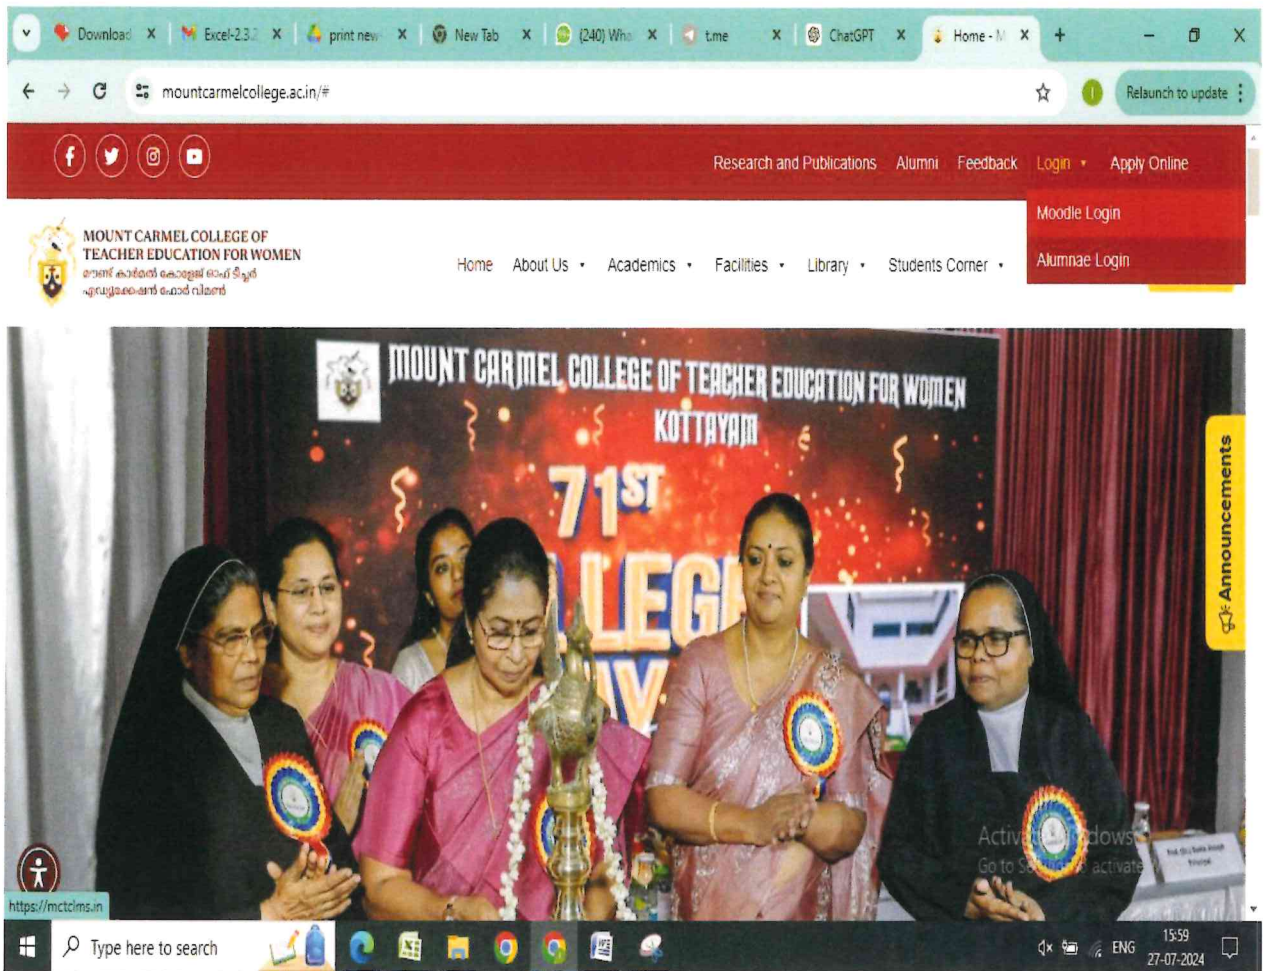

Link to LMS from College Website